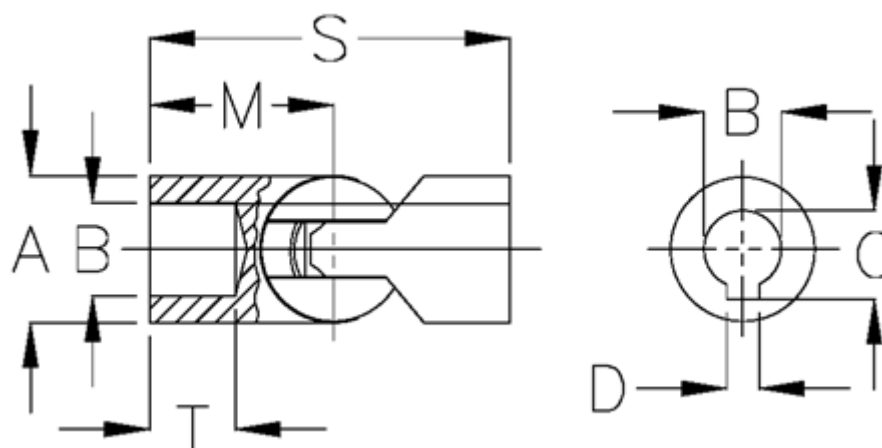

Varenummer: 07832403

Beskrivelse: Kugleled, enkelt 0.832.403

## Mål

A	= 32
B H7	= 16
C	= 18.3
D	= 5
M	= 40.0
Max moment (Nm)	= 60
s	= 80
T	= 19